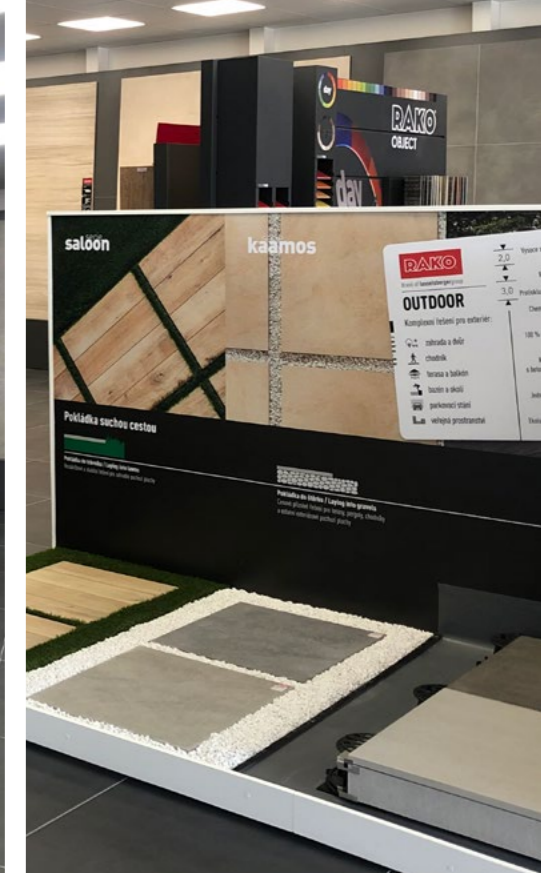

Navštivte nás v našich
projektových centrech

DODÁVÁME:

Obklady, dlažby

RAKO
+ výběr obkladů a dlažeb z Itálie a Španělska

Dřevěné a vinylové podlahy

V-PODLAHY

Koupelnové vybavení

RAVAK, JIKA, LAUFEN, ALCADRAIN,
KRAJCAR, SAPHO, NOVASERVIS, BEMETA,
NIMCO, GEBERIT