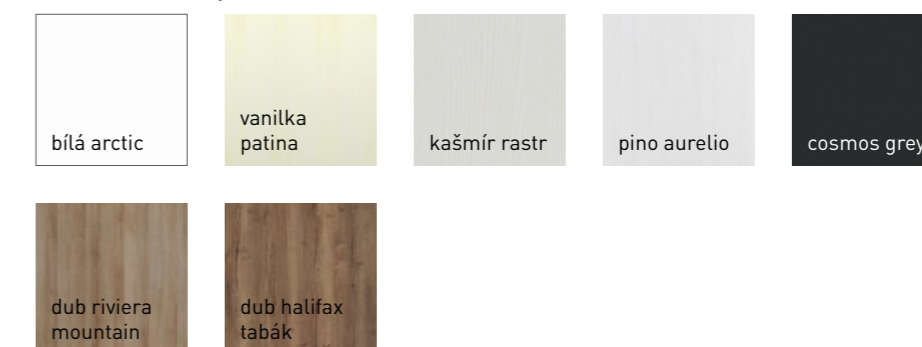

barevné varianty dvířek