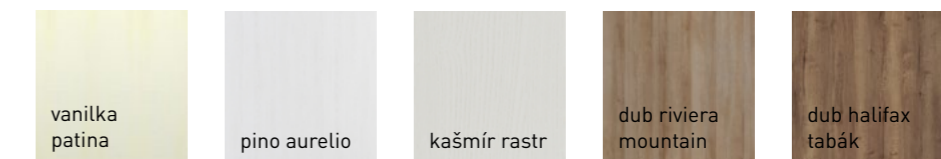

barevné varianty dveří

výplně dveří