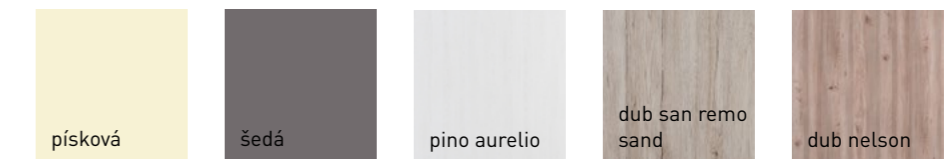

Dotta

Dotta je skvělým příkladem kuchyně, která má osobitý ráz i styl. Je neobvyklá, zajímavá a padne téměř do každé moderní domácnosti. Poskytuje dostatek úložného prostoru i pracovní plochy pro každodenní vaření. Rámový tvar dveří je vyrobený z odolné laminované desky, která je chráněná pevnou ABS hranou. Dotta je nabízena v několika barvách a dekorech dubu. Tato kuchyň je klasika, která z módy jen tak nevyjde.

barevné varianty dveří