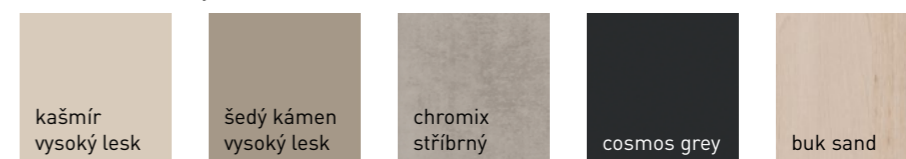

Jitka

Jitka je skvělým příkladem moderní a zároveň útulné kuchyně. Elegantní kombinace dřevodekorů s vysoce lesklými dvířky Vás zaujme na první pohled. Podle současných módních požadavků má čisté linie a je k dispozici i v bezúchytkové variantě. Pokud dáváte přednost klasičtějšímu stylu, vyberte si ze široké nabídky úchytek a vytvořte tak kuchyni jedinečného vzhledu. Kuchyni nabízíme v barvách kašmíru, buku, dubu, šedého kamene, cosmos grey nebo v barvě chromix stříbrný. Dokonalá kombinace tmavého odstínu cosmos grey v kombinaci s dekorem dub halifax zaujme každého, kdo touží po kuchyni jedinečného vzhledu. Příjemné odstíny dřeva vdechnou to pravé teplo domova i do Vaší kuchyně.

barevné varianty dvířek