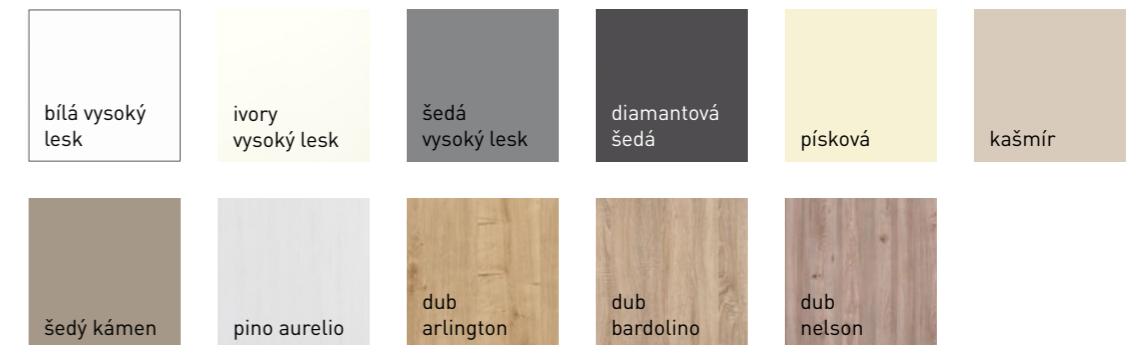

barevné varianty dvířek

výplně dvířek

Corina

Kombinace dvířek s korpusy (viz. strana 8): Family, Family XL, Family XL-T