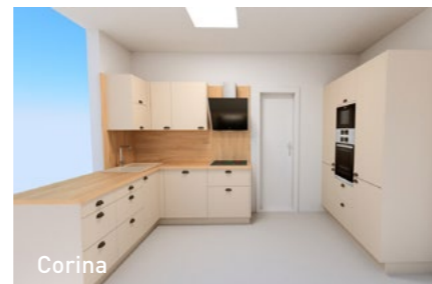

Grafické návrhy

Cítíte, že si z velké nabídky nedokážete vybrat?

Víme, jak Vám rozhodování usnadnit. Nechte si zpracovat grafický návrh kuchyně vyladěný podle vašich představ. Barvy, povrchy, uspořádání kuchyně, ale i dostatek úložných prostor, to vše společně vymyslíme.

A následně pak zpracujeme kompletní cenovou nabídku.

Tina

Ukázky grafických návrhů

3D brýle
VIRTUÁLNÍ
REALITA

**Nyní nově
na prodejně v Rakovníku**

**VSTUPTE
do Vaší nové kuchyně
již nyní
a prohlédněte si ji
pomocí 3D brýlí!**

Doprava a montáž

Kuchyňskou linku včetně spotřebičů, dřezu, baterie atd. Vám ve zvoleném termínu přivezeme na místo a vše rádi namontujeme.

**Nemáte čas
na návštěvu prodejny?**

**Navštivte naše webové
stránky a vyberte si
z mnoha našich kuchyní!**

www.mk-kuchyne.cz

Vybíráte koupelnu? Navštivte náš e-shop

modernikeramika.cz

www.mk-rako.cz

Sledujte nás na sociálních sítích.

[Moderní keramika](https://www.youtube.com/modernikeramika)

[@mk_keramika](https://www.instagram.com/amk_keramika)

[Mk.rako](https://www.facebook.com/Mk.rako)