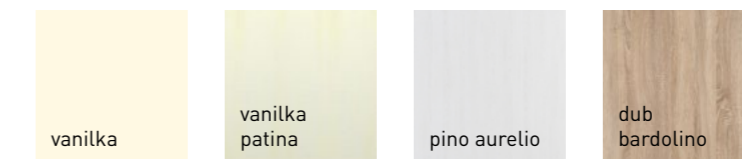

Portia

Linie horních skříněk zasahuje téměř až po podlahu a opticky ohraničuje kuchyňskou linku v prostoru. Kombinací rovných pravoúhlých linií výplní vlysů a trendových úchytek se její design ještě zvýrazňuje.

Vybírat můžete ze 4 barev – vanilka, pino aurelio, vanilka patina a dub bardolino. Kombinace vanilky s dekorem dřeva dub bardolino bude vypadat skvěle v každé kuchyni.

barevné varianty dvířek