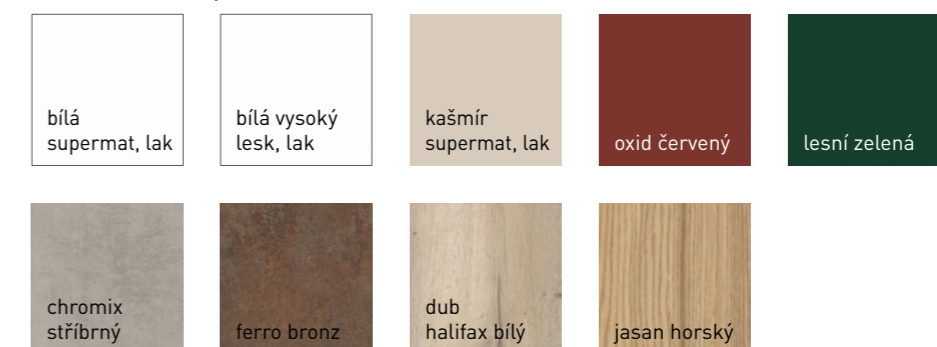

barevné varianty dvířek