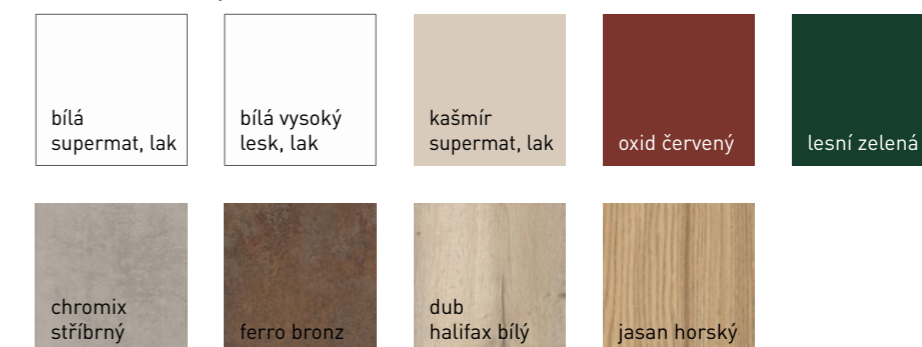

barevné varianty dvířek