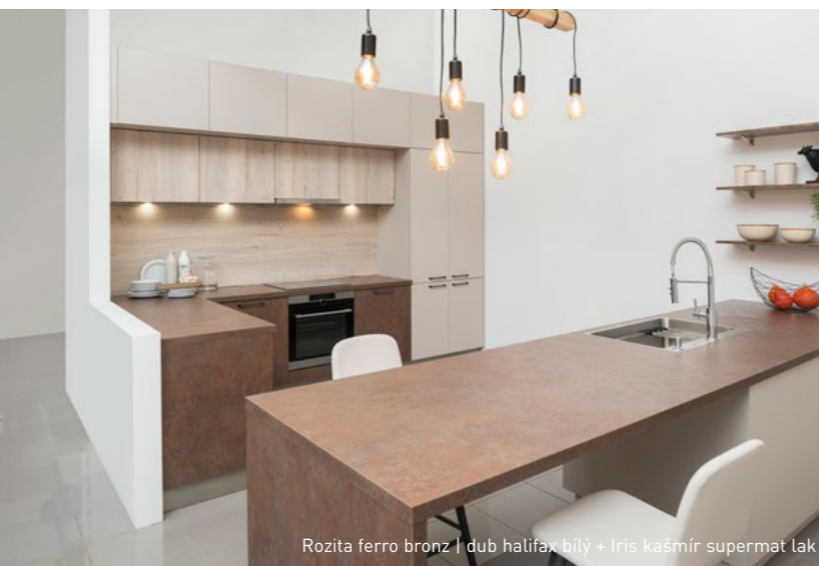

Rozita ferro bronz | dub halifax bílý + Iris kašmír supermat lak

Kombinace dvířek s korpusy (viz. strana 8): Family, Family XL, Family XL-T