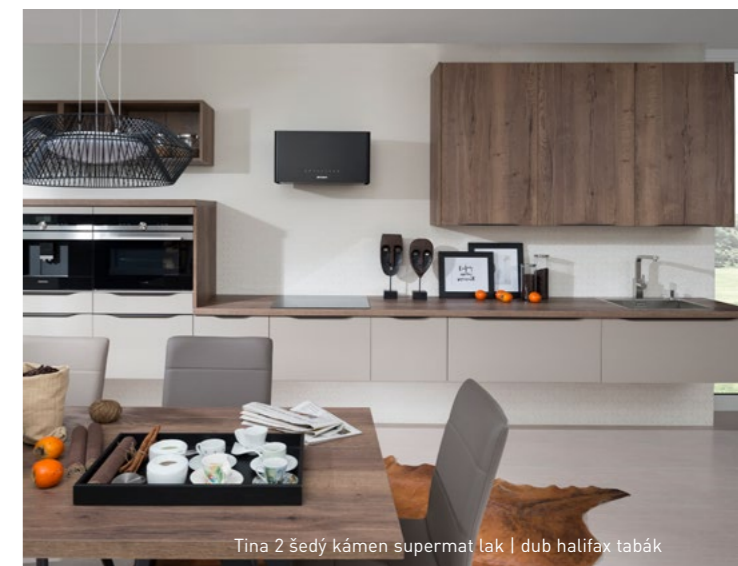

Tina 2 perla šedá vysoký lesk lak | dub riviera mountain

Tina 2 šedý kámen supermat lak | dub halifax tabák