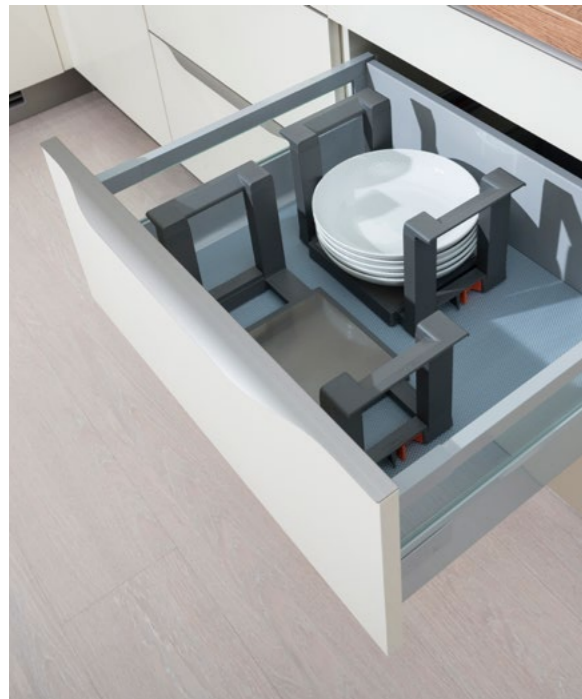

Tina kašmír supermat lak | vanilka vysoký lesk lak

Tina