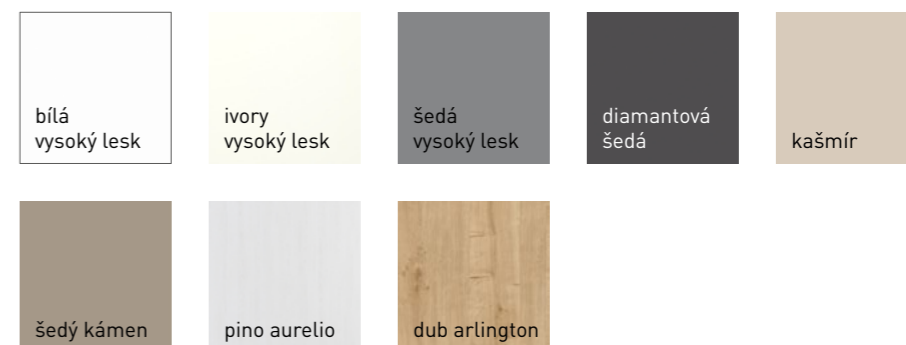

barevné varianty dvířek