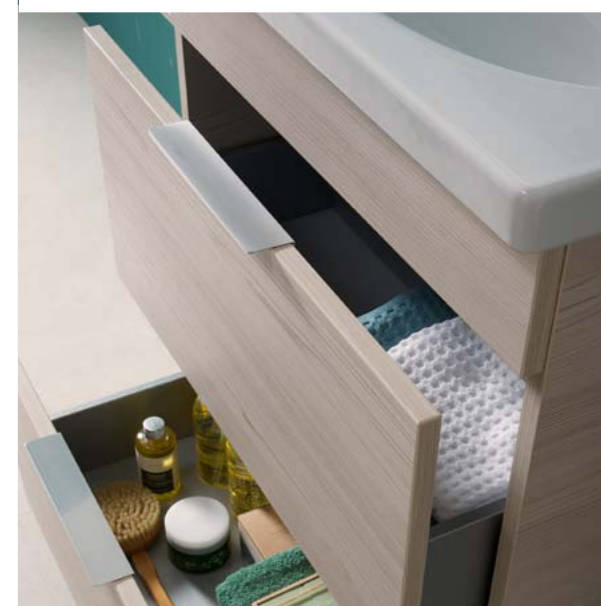

Závěsné WC Tigo Compact | uzavřený oplachový kruh
○ 3094,-
H8202130000001

Vaše cena: **2475,-**
360x360x490

Duroplastové sedátko Tigo s poklopem | Slowclose
○ 2057,-
H8933853000631

Vaše cena: **1646,-**

TIGO