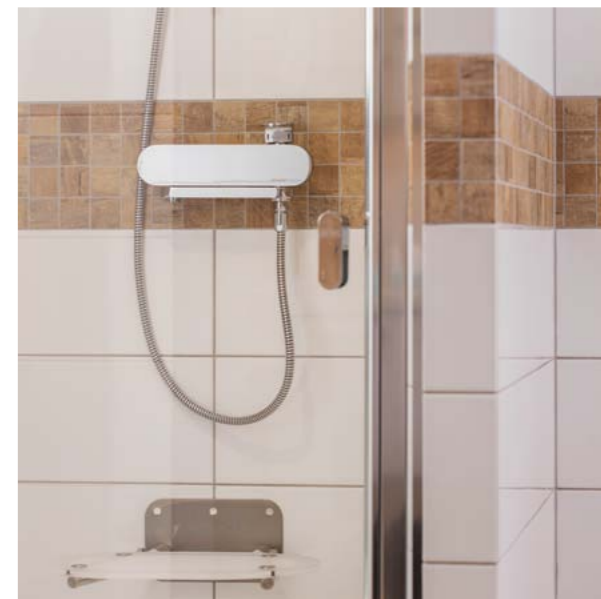

ROZMĚRY: ŠÍŘKA x VÝŠKA x HLOUBKA

design nosal®

25

○ - Doporučené ceny včetně DPH.
Změny cen a tiskové chyby vyhrazeny.