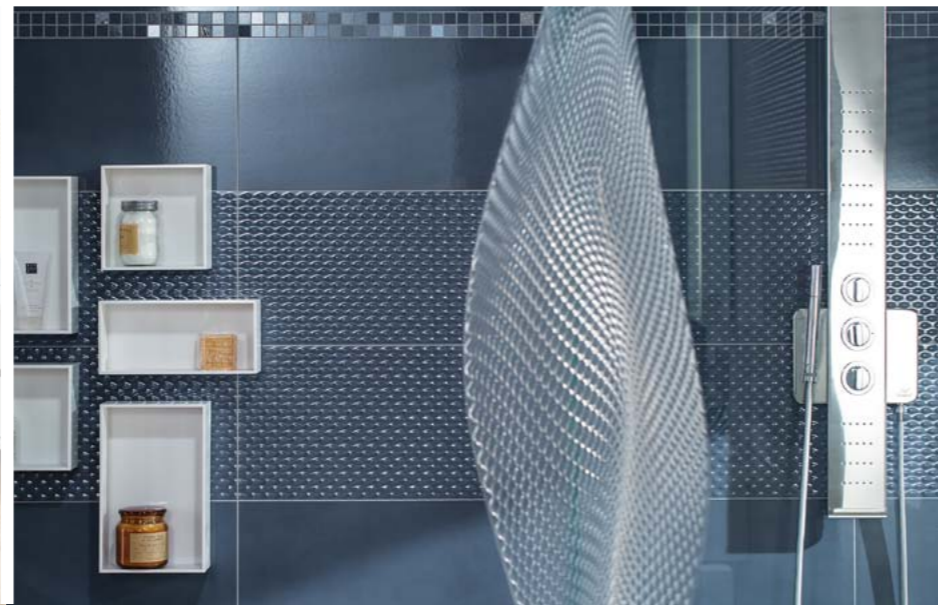

WAKV4000
○ 699,- / m²
obkládačka | lesk | bílá | **Vaše cena: 594,- / m²** 30x60