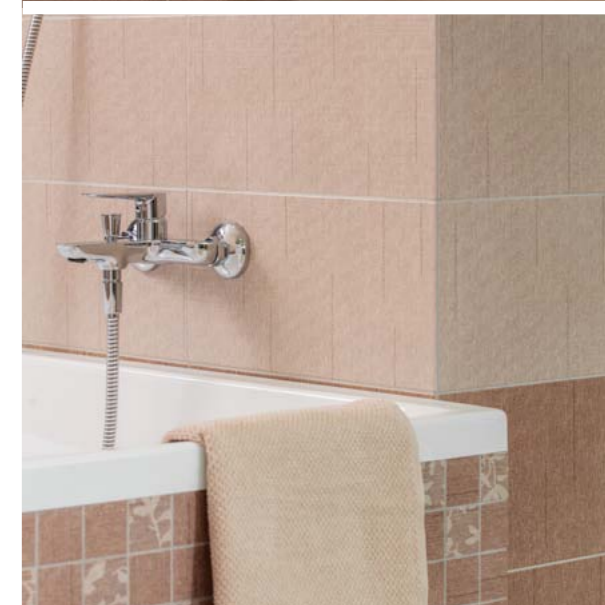

Umyvadlový sifon U trubkový I chrom
O 425,-
X01436

Vaše cena: 340,-

3
3 ROKY ZÁRUKA

Závěsné WC Classic RimOff
O 4590,-
X01671

Vaše cena: 3672,-

WC sedátko Classic Slim I SoftClose
O 1590,-
X01673

Vaše cena: 1272,-**CLASSIC**