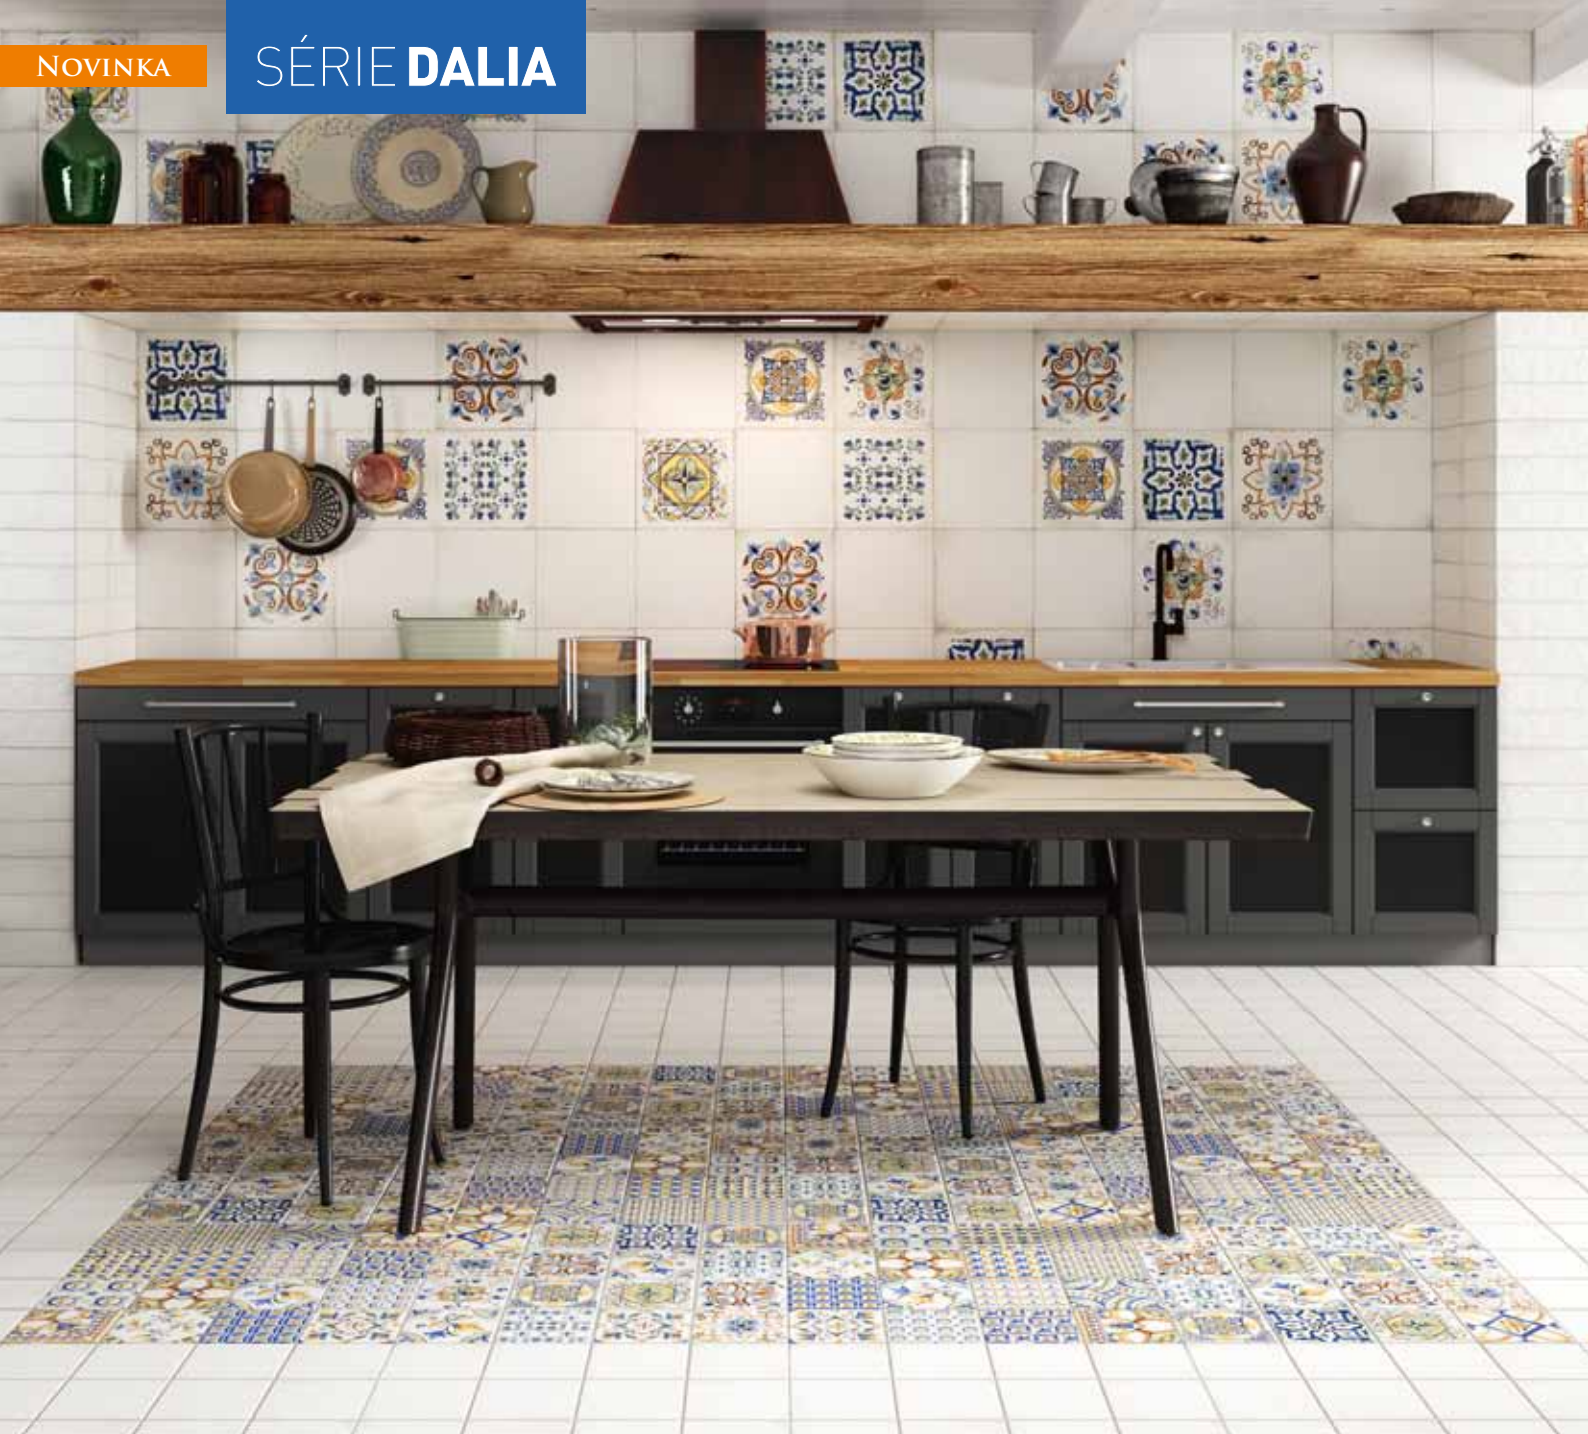

NOVINKA

SÉRIE DALIA

Tato série
je ideální volbou pro
obložení Vaší kuchyně.

DAL201 10x31
PEI 4 ○ 969,- / m² ✱
dlaždice | lesk | Blanco | R9

DAL202 10x31
PEI 2 ○ 969,- / m² ✱
dlaždice | lesk | Negro | R9

DAL203 31x31
PEI 4 ○ 727,- / m² ✱
dlaždice | mat | Blanco | R9