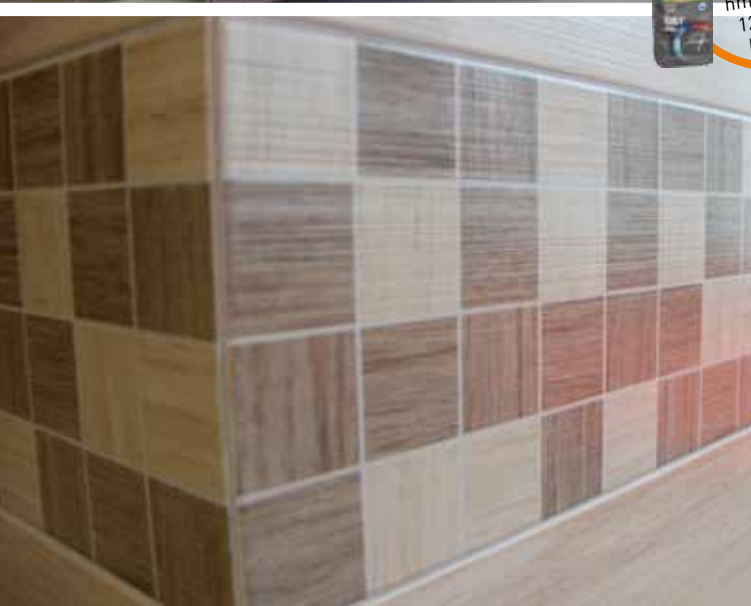

20x40

Falešná mozaika určená pro obklad stěn.

Nízká cena za m²

WARMB277
○ 499,- / m²
dekor | mat | vícebarevná mozaika imitace

20x40

K TÉTO SÉRII JSOU NABÍZENY TAKÉ SOKLY 45x8,5 CM.

MADE BY RAKO

Dlaždice jsou vhodné pro
pokládku s minimální
spárou od 2 mm.