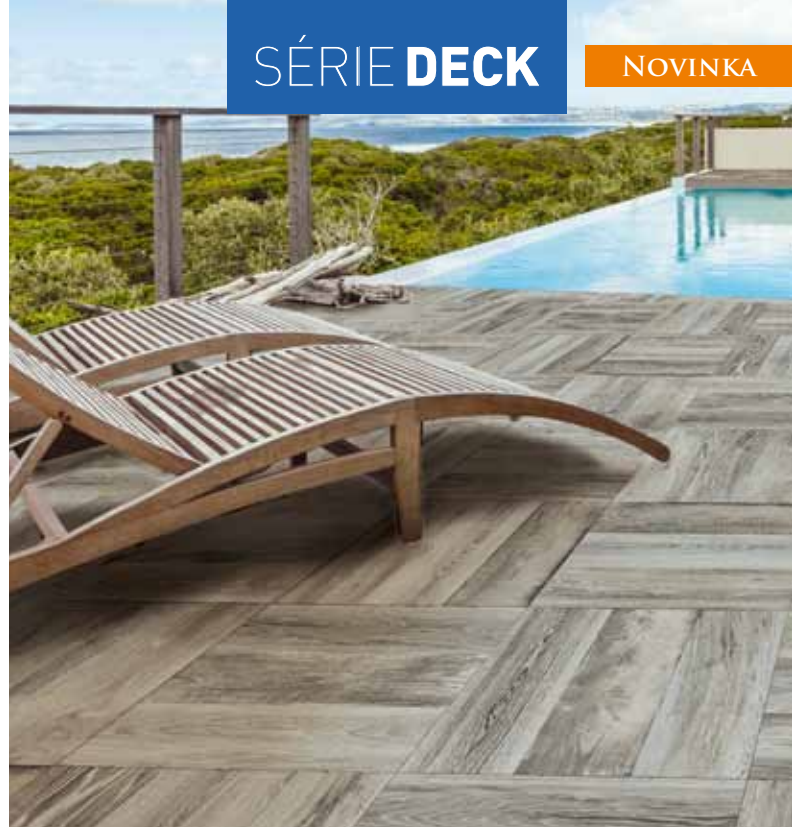

Dlažba s přirozeným
designem dřeva díky technologii
digitálního tisku

výrobek	formát [cm]	ks/karton	m²/karton	m²/paleta	kg/karton	kg/paleta
dlaždice	45x45x0,9	8	1,62	77,76	27,3	1310

K TÉTO SÉRII JSOU NABÍZENY
TAKÉ SOKLY 45x8 CM.