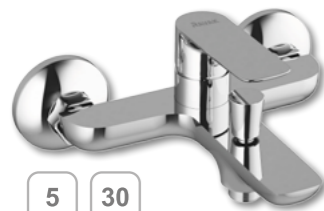

5 30
5 LET ZÁRUKA NA BATERIE 30 LET ŽIVOTNOST KARTUŠE

Vanová nástěnná baterie Classic CL 022.00/150
I bez setu
○ 2750,-
X070083

Vaše cena: 2063,-